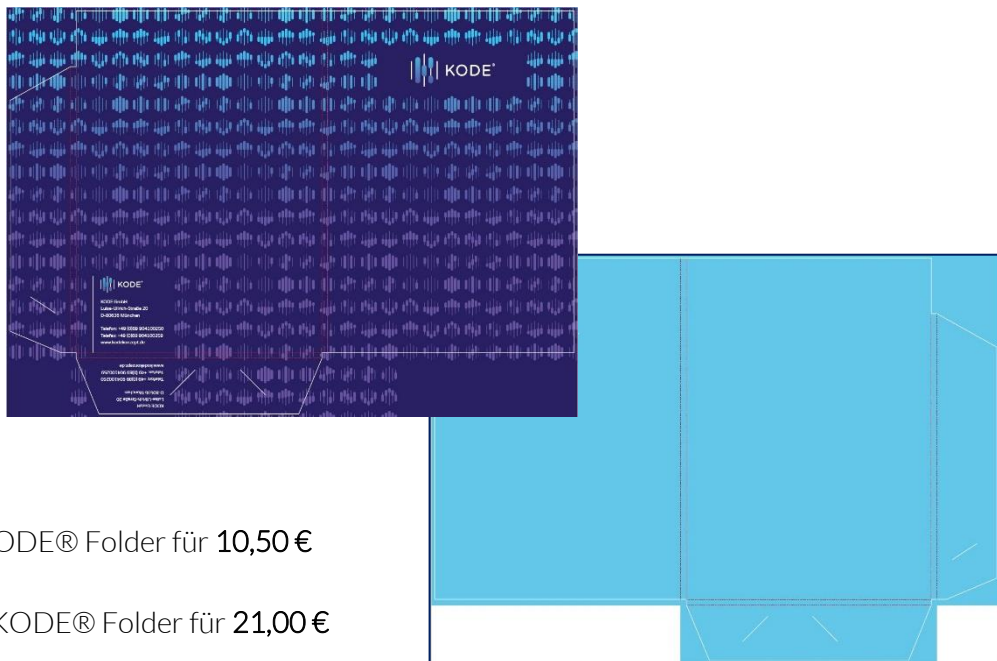

KODE® Folder / Mappen

- 2-teilig mit Laschen, mit vorgestanzten Klemmschlitz in der Lasche für Visitenkarten (8,5 cm x 5,5 cm), gestanzt, genutet, offen geliefert.
- geschlossenes Endformat passend für DIN A4 (21 x 29,7 cm)
- Füllhöhe 5 mm
- 300g Bilderdruck matt
- beidseitig folienkaschiert matt
- 4/4-farbig

-  5x KODE® Folder für **10,50 €**
-  10x KODE® Folder für **21,00 €**
-  25x KODE® Folder für **52,50 €**
-  50x KODE® Folder für **105,00 €**
-  100x KODE® Folder für **210,00 €**

jeweils zzgl. MwSt und Versandkosten