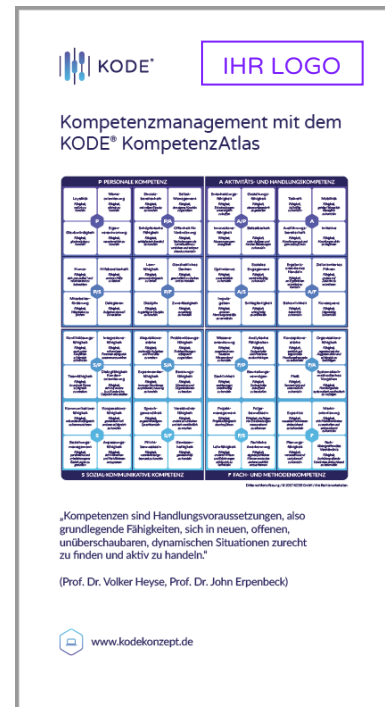

KODE® Rollup – KompetenzAtlas „individuell“

Kostenaufschlüsselung

Rollup mit eigenem LOGO 219,67€ zzgl MwSt
zzgl. Versandkosten

Produktinformationen

KODE® Rollup – KompetenzAtlas „individuell“

Artikel-Nr.: 20002

Artikelgewicht: 7 kg

Packmaße: B 132 x H 14 x T 13 cm

Produktmaße: B 120 x H 220 cm

Höhenverstellbares RollUp aus Vollaluminium

Beste Standfestigkeit dank schwerem Schwenkfuß

Wertige Optik durch silber-eloxiertes Aluminium

Höhe flexibel einstellbar (Höhe 160 - 220 cm)

Lieferumfang

Das RollUp besteht aus der Grafikbahn, einer Haltestange und dem Standfuß, im Lieferumfang ist ebenfalls eine gepolsterte Transporttasche enthalten.

Technische Details:

Druck: 4-farbiger Digitaldruck

Material: UV-beständige, wetterfeste Display-Spezialfolie, 480 g/m², B1-zertifiziert

Befestigung am System: Klemmleiste oben

Ausführung: Einseitig, Höhenverstellbar

Einsatzmöglichkeit: Innenbereich

Farbe: Silber

Zubehör für Rollups (kann individuell dazu gebucht werden)